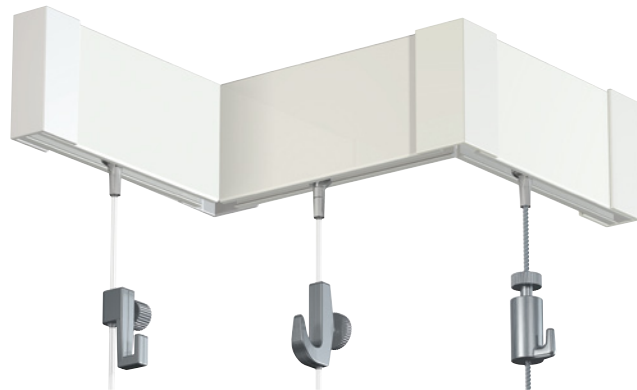

## MINI-CATALOGUE

For complete catalogue: [www.artiteq.com](http://www.artiteq.com)

CLICK RAIL

CLICK RAIL

<p>MINI-HOOK</p>	<p>HEAVY HOOK</p>	<p>RATCHET HOOK</p>

CLICK RAIL PRO

CLICK RAIL PRO

<p>MINI-HOOK</p>	<p>HEAVY HOOK</p>	<p>RATCHET HOOK</p>
<p>max. 4kg</p>	<p>max. 7kg</p>	<p>max. 15kg</p>

TOP RAIL

TOP RAIL

<p>MINI-HOOK</p> <p>max. 4kg</p>	<p>HEAVY HOOK</p> <p>max. 7kg</p>	<p>RATCHET HOOK</p> <p>max. 15kg</p>

CLASSIC RAIL

CLASSIC RAIL

<p>RATCHET HOOK</p>	<p>ROD 2MM</p>	<p>ROD 3MM</p>
<p>max. 15kg</p>	<p>max. 20kg</p>	<p>max. 3kg</p>

CLASSIC+ RAIL

CLASSIC+ RAIL

ROD 4MM	CLAMPING HOOK	CLAMPING HOOK	CLAMPING HOOK	BLOCKING BLOCK + ANTI-THEFT HOOK
max. 40kg	max. 100kg	max. 20kg	max. 60kg	max. 60kg

COMBI RAIL

HALOGEN

POWERLED

COMBI RAIL

WALL HOOKS